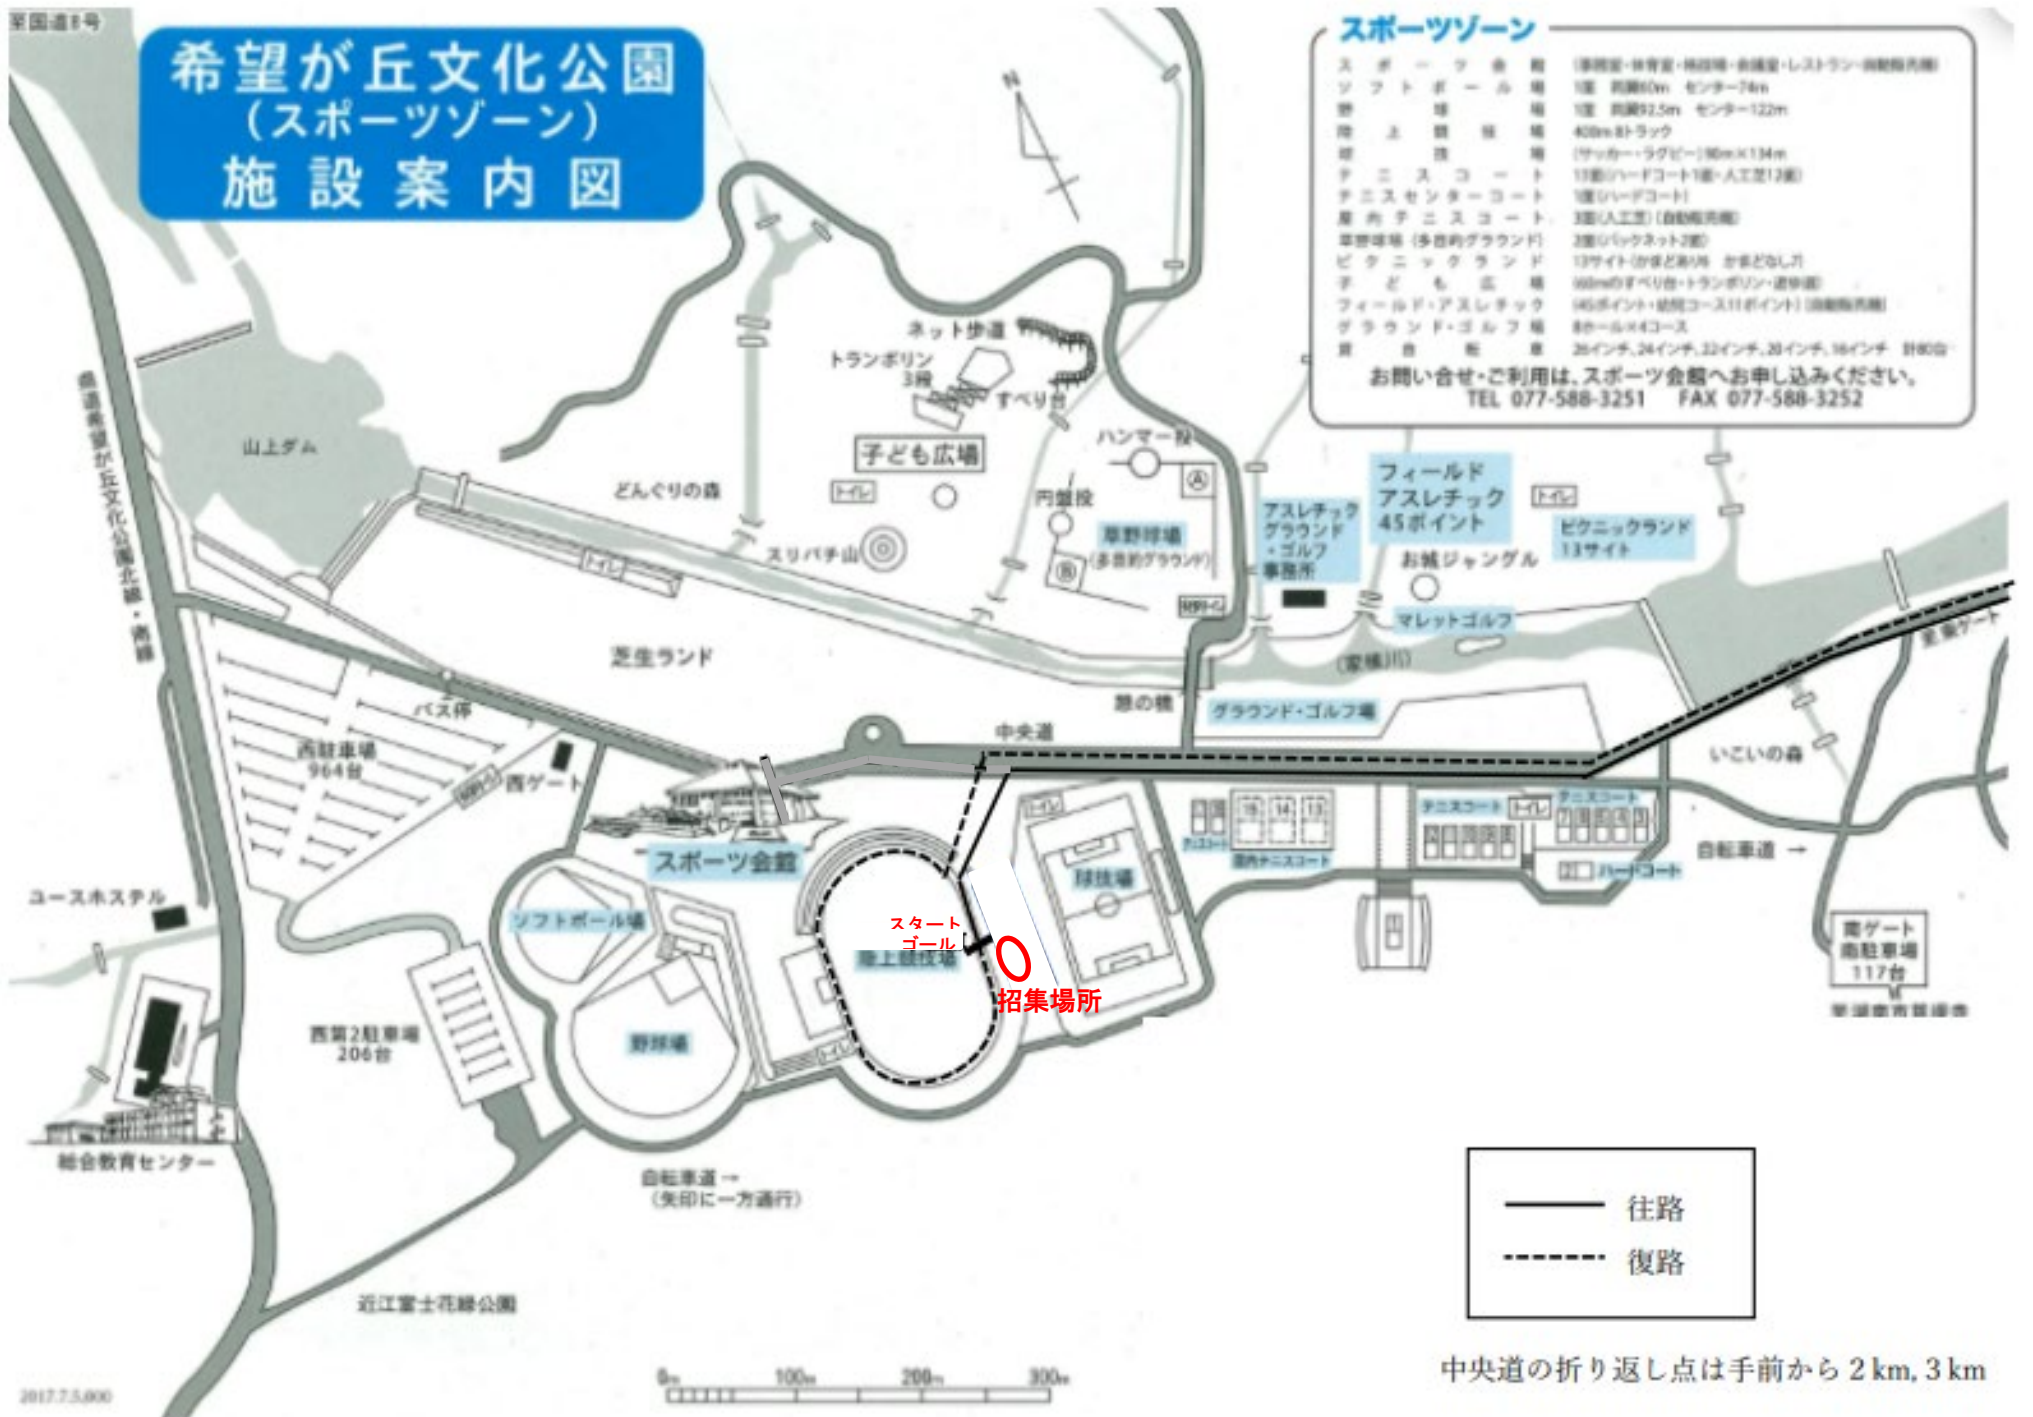

希望が丘文化公園 (スポーツゾーン) 施設案内図

スポーツゾーン

スポーツ会館	(事務所・体育室・検定場・会議室・レストラン・休憩所)
ソフトボール場	1面 距離60m センター74m
野球場	1面 距離92.5m センター122m
陸上競技場	400m 8トラック
サッカー場	(サッカーラグビー) 90m x 134m
テニスコート	11面(ハードコート1面・人工芝12面)
テニスセンターコート	1面(ハードコート)
屋外テニスコート	3面(人工芝)(自動販売機)
多目的広場(多目的グラウンド)	2面(ソフトボール2面)
ピクニックランド	13サイト(おぼろ池 かまどなし)
子ども広場	90m x 50m(すべり台・トランポリン・遊具等)
フィールド・アスレチック	45ポイント・総長コース11ポイント(自動販売機)
グラウンド・ゴルフ場	8ホール x 4コース
庭園	25インチ, 24インチ, 22インチ, 20インチ, 18インチ 計60台

お問い合わせ・ご利用は、スポーツ会館へお申し込みください。
TEL 077-588-3251 FAX 077-588-3252

中央道の折り返し点は手前から2 km, 3 km