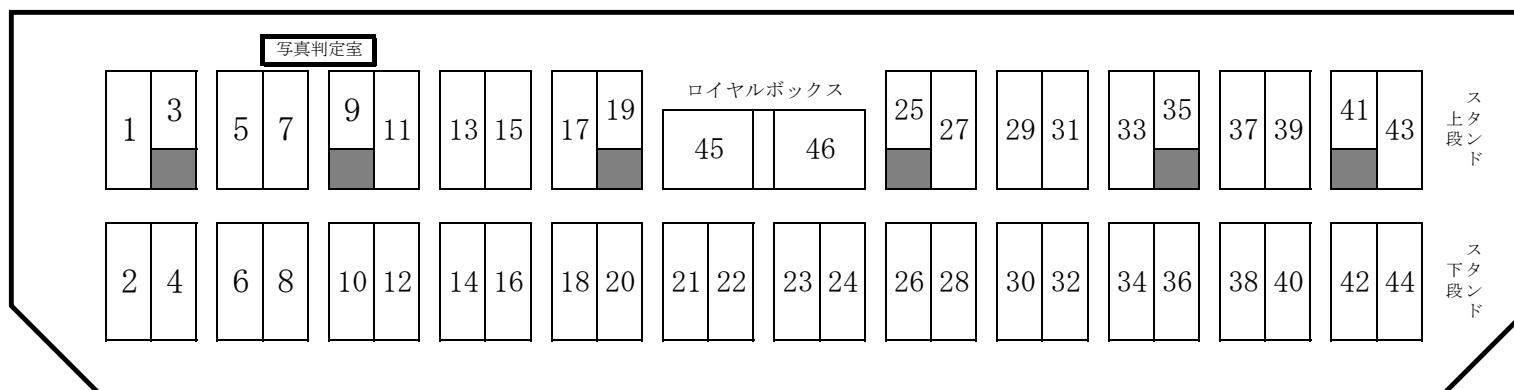

皇子山陸上競技メインスタンド配置図

1	
2	立命館
3	
4	老上
5	仰木
6	
7	
8	守山南
9	
10	玉川
11	
12	
13	
14	明富
15	唐崎

16	
17	信楽
18	
19	
20	高穂
21	
22	甲南
23	
24	城山
25	
26	
27	
28	水口
29	
30	

31	野洲
32	
33	松原
34	瀬田
35	
36	
37	
38	志賀
39	八幡西
40	
41	
42	打出
43	
44	
45	
46	