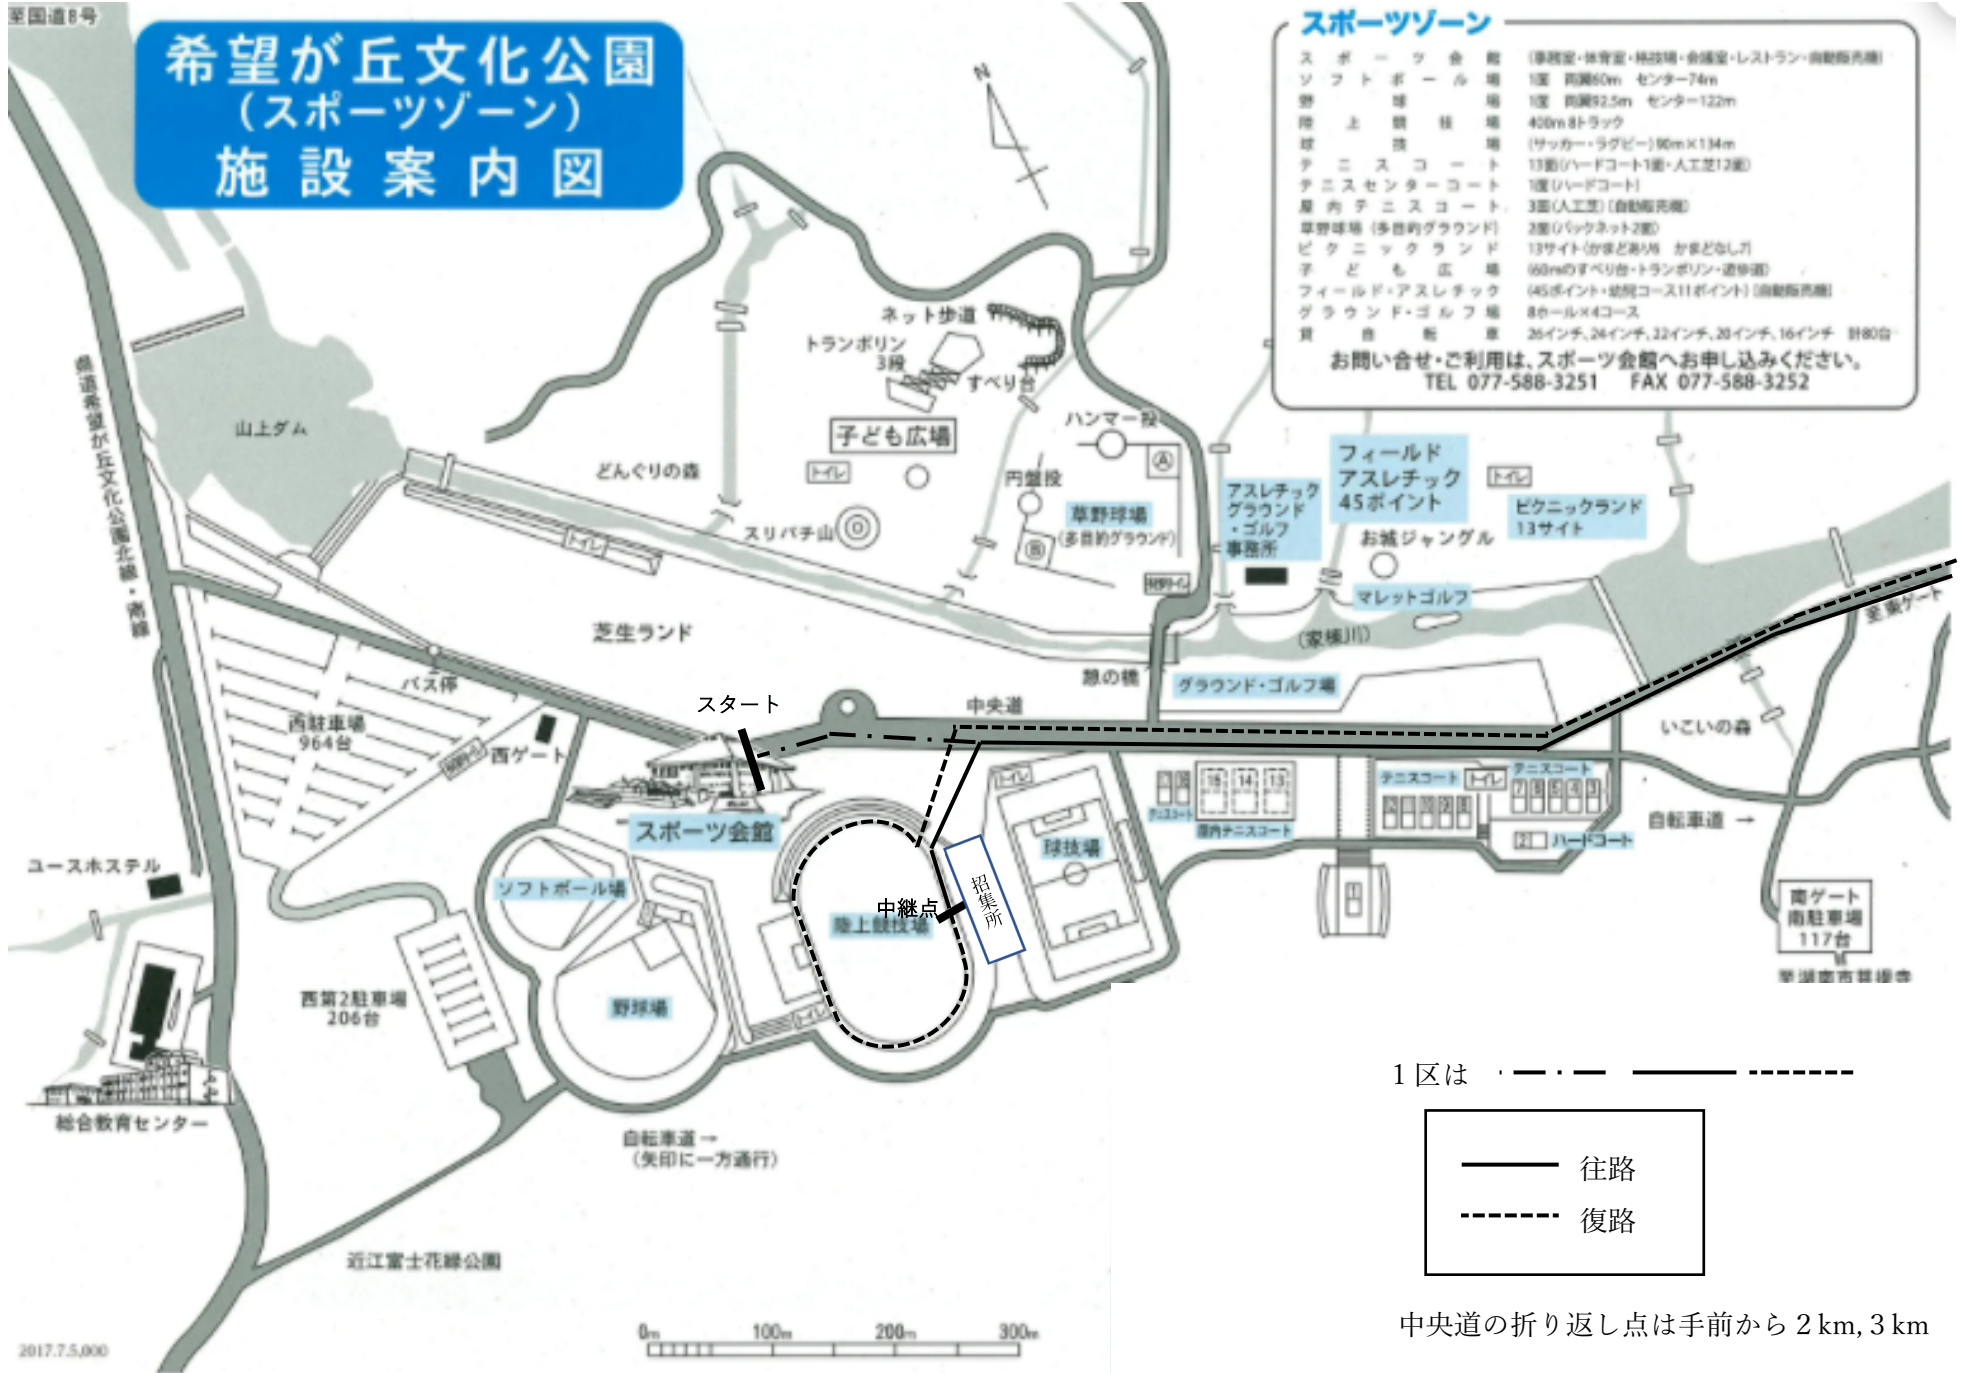

希望が丘文化公園 (スポーツゾーン) 施設案内図

スポーツゾーン

スポーツ会館	(事務所・体育室・林政場・会議室・レストラン・自動販売機)
ソフトボール場	1面 両翼60m センター74m
野球場	1面 両翼92.5m センター122m
陸上競技場	400m 8トラック
球場	(サッカー・ラグビー) 90m×134m
テニスコート	13面(ハードコート1面・人工芝12面)
テニスセンターコート	1面(ハードコート)
屋内テニスコート	3面(人工芝)(自動販売機)
草野球場(多目的グラウンド)	2面(バックネット2面)
ピクニックランド	13サイト(かまどあり4 かまどなし7)
子ども広場	60mのすべり台・トランポリン・遊歩道
フィールド・アスレチック	(45ポイント・遊歩コース11ポイント)(自動販売機)
グラウンド・ゴルフ場	8ホール×4コース
貸自転車	26インチ, 24インチ, 22インチ, 20インチ, 16インチ 計80台

お問い合わせ・ご利用は、スポーツ会館へお申し込みください。
TEL 077-588-3251 FAX 077-588-3252

1区は

中央道の折り返し点は手前から 2 km, 3 km