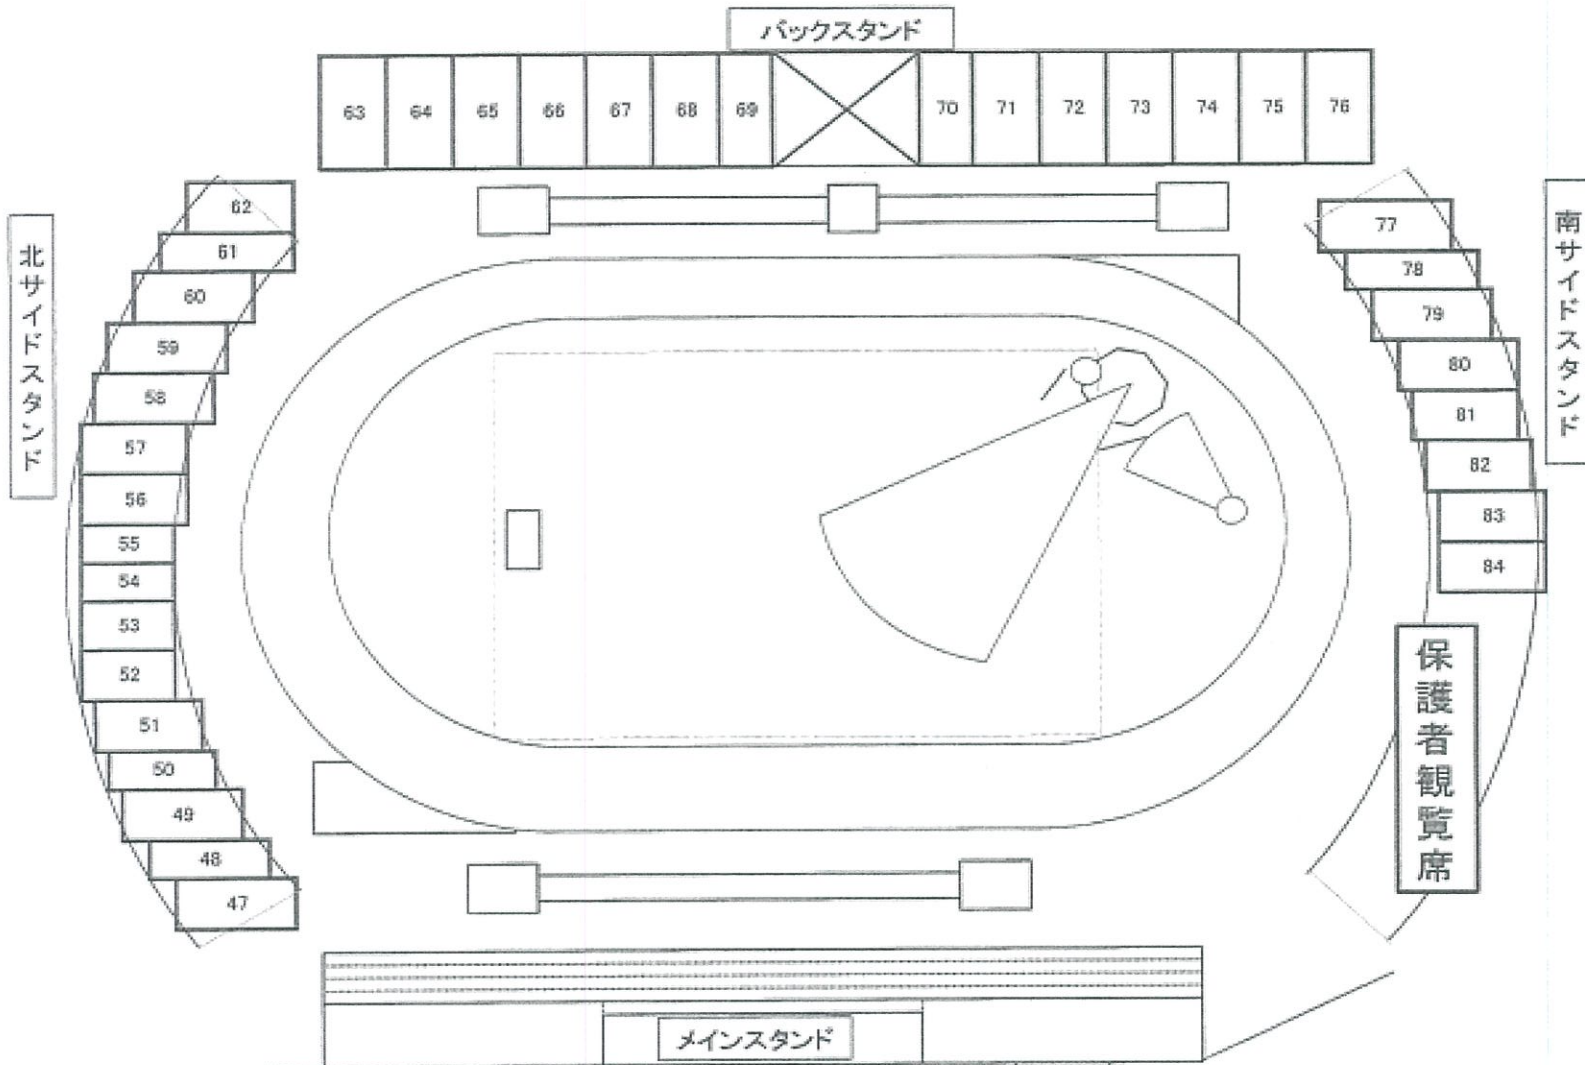

皇子山陸上競技メインスタンド配置図

1	船岡
2	松原
3	
4	立命館
5	栗東西
6	日吉
7	朽木
8	志賀
9	
10	信楽
11	甲良
12	真野
13	北大路
14	守山北
15	安曇川

16	皇子山
17	野洲北
18	新堂
19	
20	玉園
21	保護者観覧席
22	
23	
24	
25	
26	唐崎
27	老上
28	瀬田
29	南郷
30	高穂

31	草津
32	城山
33	石部
34	田上
35	
36	河瀬
37	八幡西
38	甲西
39	仰木
40	打出
41	
42	水口
43	甲南
44	明富
45	
46	

※スタンド裏通路は、雷、雨天時の待機場所として利用するため、場所取りは禁止する。

【 会場見取り図 】

芝スタンド

47	朝桜
48	竜王
49	柏原
50	八幡東
51	甲賀
52	中主
53	八幡
54	光泉
55	瀬田北
56	長浜北
57	浅井
58	守山南
59	比叡山
60	双葉
61	大東
62	能登川
63	堅田
64	長浜西
65	彦根西
66	多賀
67	米原
68	湖西
69	彦根中央
70	河南
71	彦根東
72	葉山
73	野洲
74	栗津
75	水口東
76	土山
77	今津
78	彦根
79	甲西北
80	県立守山
81	市立守山
82	日野
83	兄弟社
84	
85	
86	
87	

※スタンド裏通路は、雷、雨天時の待機場所として利用するため、場所取りは禁止する。