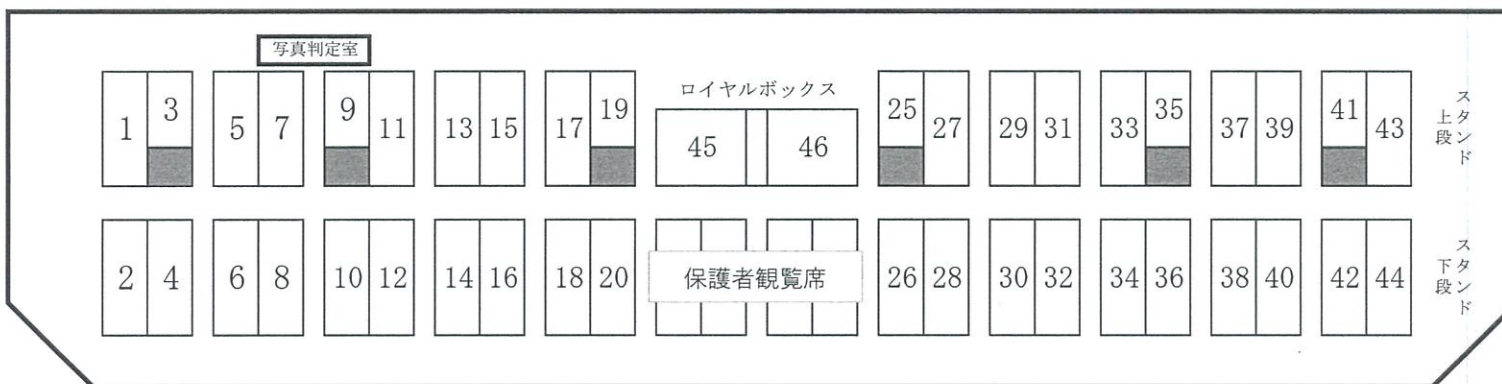

皇子山陸上競技メインスタンド配置図

1	船岡
2	松原
3	
4	立命館
5	栗東西
6	日吉
7	朽木
8	志賀
9	
10	信楽
11	甲良
12	真野
13	北大路
14	守山北
15	安曇川

16	皇子山
17	野洲北
18	新堂
19	
20	玉園
21	保護者観覧席
22	
23	
24	
25	
26	唐崎
27	老上
28	瀬田
29	南郷
30	高穂

31	草津
32	城山
33	石部
34	田上
35	
36	河瀬
37	八幡西
38	甲西
39	仰木
40	打出
41	
42	水口
43	甲南
44	明富
45	
46	

※スタンド裏通路は、雷、雨天時の待機場所として利用するため、場所取りは禁止する。

【 会場見取り図 】

芝スタンド

47	朝桜
48	竜王
49	柏原
50	八幡東
51	甲賀
52	中主
53	八幡
54	光泉
55	瀬田北
56	長浜北
57	浅井
58	守山南
59	比叡山
60	双葉
61	大東
62	能登川
63	堅田
64	長浜西
65	彦根西
66	多賀
67	米原
68	湖西
69	彦根中央
70	河南
71	彦根東
72	葉山
73	野洲
74	栗津
75	水口東
76	土山
77	今津
78	彦根
79	甲西北
80	県立守山
81	市立守山
82	日野
83	兄弟社
84	
85	
86	
87	

※スタンド裏通路は、雷、雨天時の待機場所として利用するため、場所取りは禁止する。