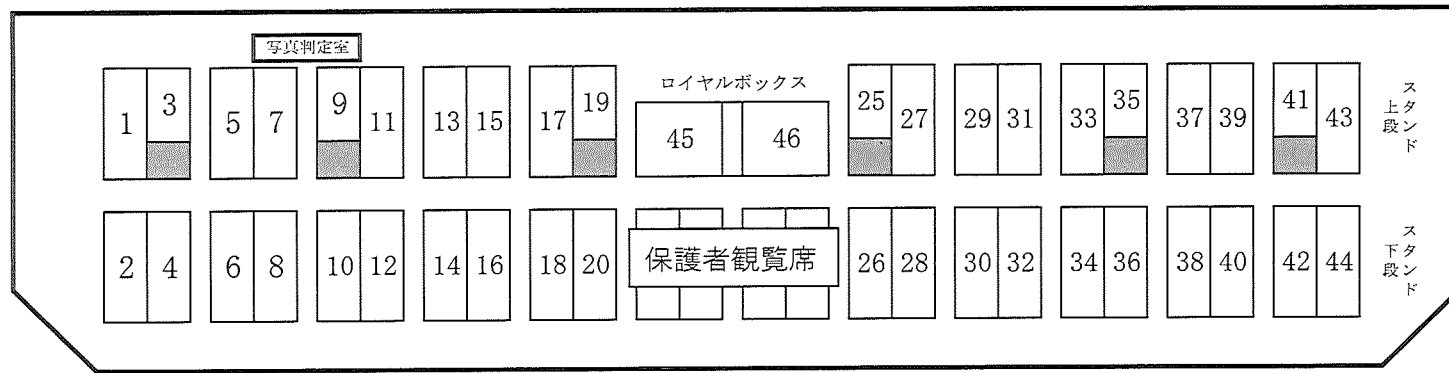

皇子山陸上競技メインスタンド配置図

1	玉川
2	城山
3	
4	立命館守山
5	仰木
6	船岡
7	明富
8	石部
9	
10	朽木
11	甲良
12	皇子山
13	老上
14	志賀
15	八幡西

16	日吉
17	田上
18	幸福関西
19	甲西
20	
21	保護者観覧席
22	保護者観覧席
23	保護者観覧席
24	保護者観覧席
25	
26	
27	河瀬
28	玉園
29	瀬田
30	北大路

31	守山北
32	真野
33	打出
34	唐崎
35	
36	南郷
37	水口
38	松原
39	信楽
40	甲南
41	
42	草津
43	新堂
44	高穂
45	野洲北
46	栗東西