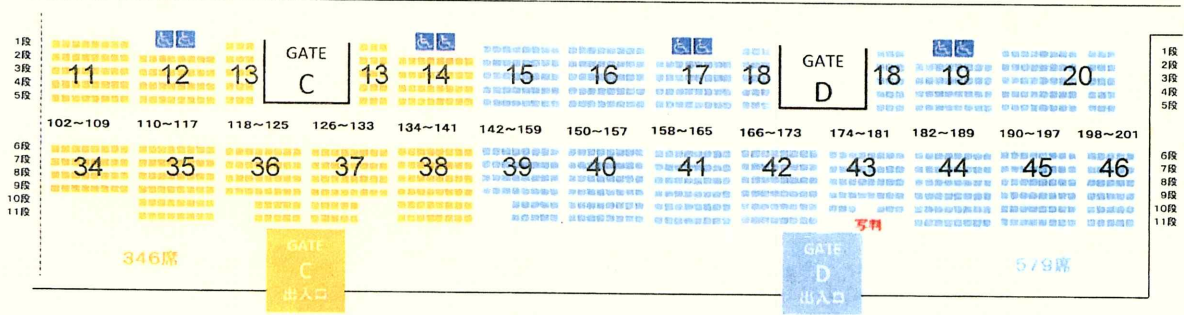

布引グリーンスタジアム

2 F

スタンド 1860席
16席

1	
2	
3	浅井
4	
5	瀬田
6	
7	
8	光泉カトリック
9	
10	
11	志賀
12	八幡西
13	玉川
14	草津
15	新堂
16	高月
17	甲西
18	甲良

19	真野
20	打出
21	
22	野洲北
23	老上
24	甲南
25	信楽
26	安曇川
27	石部
28	立命館守山
29	田上
30	河瀬
31	比叡山
32	南郷
33	
34	
35	玉園
36	

37	聖徳
38	
39	城山
40	
41	松原
42	
43	守山北
44	
45	日吉
46	
47	水口
48	彦根中央
49	青山
50	船岡
51	米原
52	仰木
53	高穂
54	中主

【 会場見取り図 】

2022.5.2 訂正

芝スタンド

55	野洲
56	朝桜
57	粟津
58	竜王
59	瀬田北
60	守山南
61	堅田
62	土山
63	能登川
64	彦根西
65	八幡
66	長浜北
67	大東
68	湖北
69	湖西
70	明富
71	唐崎
72	幸福の科学
73	葉山
74	彦根東
75	守山
76	水口東
77	河南
78	柏原
79	北大路
80	皇子山
81	双葉
82	八幡東
83	彦根
84	
85	
86	
87	
88	
89	
90	
91	
92	
93	
94	
95	
96	
97	
98	
99	
100	