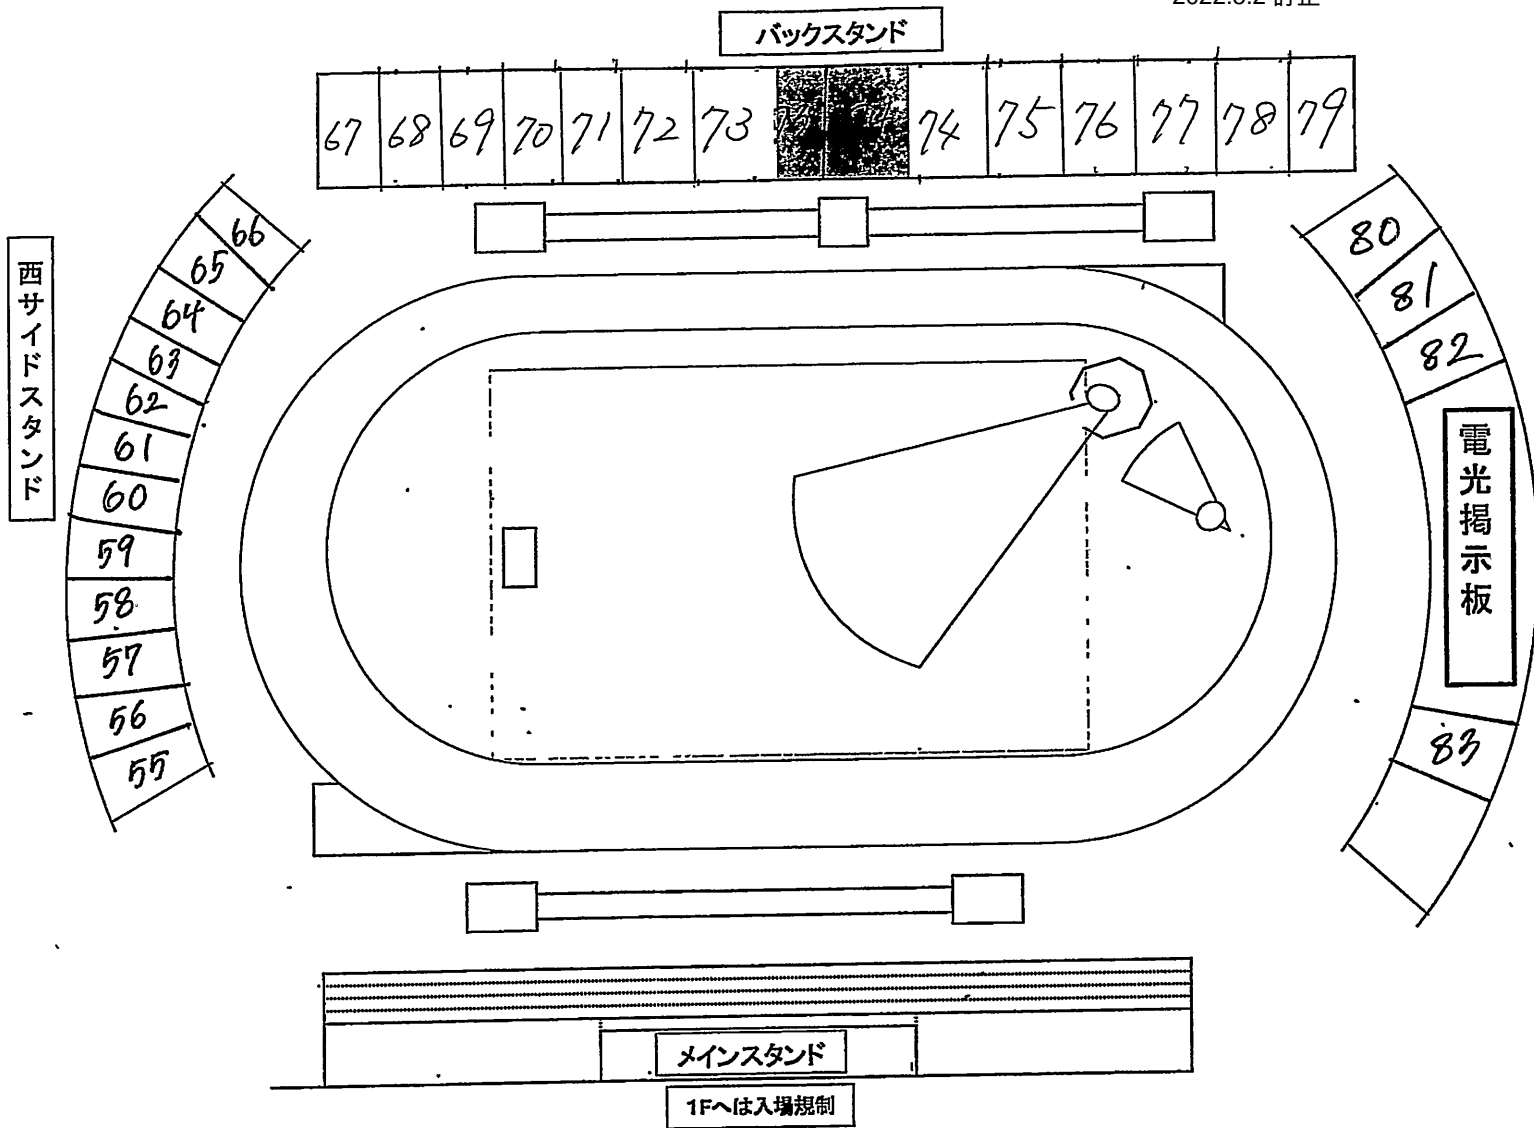

37	聖徳
38	
39	城山
40	
41	松原
42	
43	守山北
44	
45	日吉
46	
47	水口
48	彦根中央
49	青山
50	船岡
51	米原
52	仰木
53	高穂
54	中主

【 会場見取り図 】

2022.5.2 訂正

芝スタンド

55	野洲
56	朝桜
57	粟津
58	竜王
59	瀬田北
60	守山南
61	堅田
62	土山
63	能登川
64	彦根西
65	八幡
66	長浜北
67	大東
68	湖北
69	湖西
70	明富
71	唐崎
72	幸福の科学
73	葉山
74	彦根東
75	守山
76	水口東
77	河南
78	柏原
79	北大路
80	皇子山
81	双葉
82	八幡東
83	彦根
84	
85	
86	
87	
88	
89	
90	
91	
92	
93	
94	
95	
96	
97	
98	
99	
100	