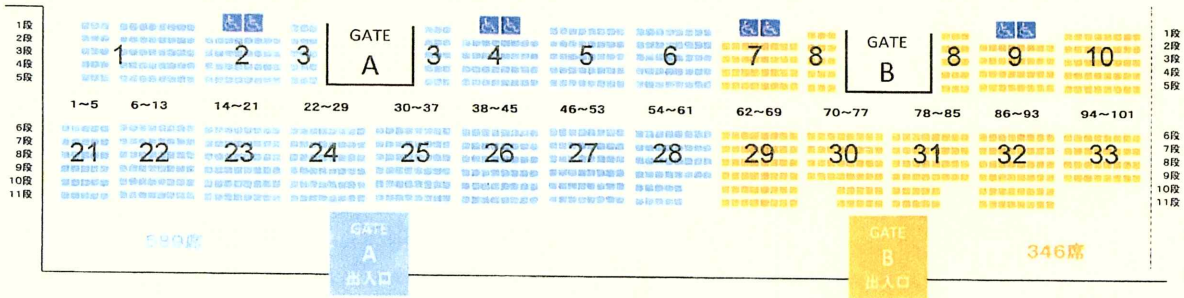

布引グリーンスタジアム

2 F

スタンド 1860席
16席

1	
2	
3	浅井
4	
5	瀬田
6	
7	
8	光泉カトリック
9	
10	
11	志賀
12	八幡西
13	玉川
14	草津
15	新堂
16	高月
17	甲西
18	甲良

19	真野
20	打出
21	
22	野洲北
23	老上
24	甲南
25	信楽
26	安曇川
27	石部
28	立命館守山
29	田上
30	河瀬
31	比叡山
32	南郷
33	
34	
35	玉園
36	

37	聖徳
38	
39	城山
40	
41	松原
42	
43	守山北
44	
45	日吉
46	
47	水口
48	彦根中央
49	青山
50	船岡
51	米原
52	仰木
53	高穂
54	中主

【 会場見取り図 】

2022.5.2 訂正

芝スタンド

55	野洲
56	朝桜
57	粟津
58	竜王
59	瀬田北
60	守山南
61	堅田
62	土山
63	能登川
64	彦根西
65	八幡
66	長浜北
67	大東
68	湖北
69	湖西
70	明富
71	唐崎
72	幸福の科学
73	葉山
74	彦根東
75	守山
76	水口東
77	河南
78	柏原
79	北大路
80	皇子山
81	双葉
82	八幡東
83	彦根
84	
85	
86	
87	
88	
89	
90	
91	
92	
93	
94	
95	
96	
97	
98	
99	
100	