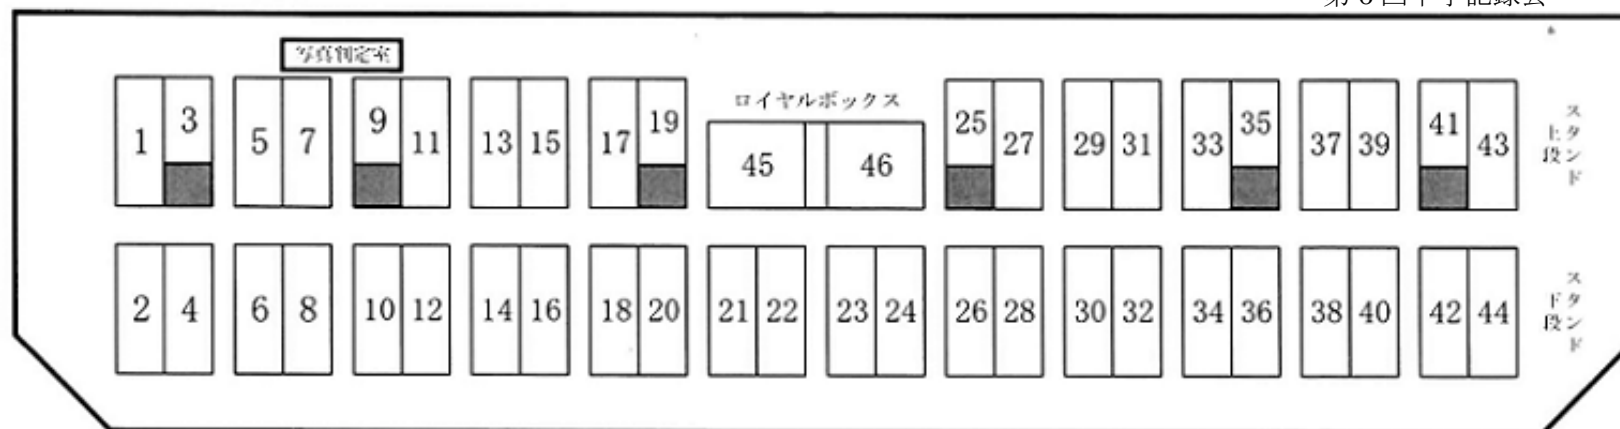

# 皇子山陸上競技メインスタンド配置図

2021/10/24(日)

第6回中学記録会

1	
2	
3	
4	甲良
5	高徳
6	
7	栗東西
8	甲南
9	
10	老上
11	仰木
12	八幡西
13	志賀
14	
15	甲西

16	信楽
17	聖徳
18	
19	南郷
20	瀬田
21	野洲北
22	河瀬
23	水口
24	城山
25	真野
26	新堂
27	石部
28	松原
29	
30	田上

31	草津
32	立命館守山
33	玉川
34	
35	船岡
36	北大路
37	打出
38	
39	安曇川
40	
41	朽木
42	
43	
44	
45	日吉
46	守山北