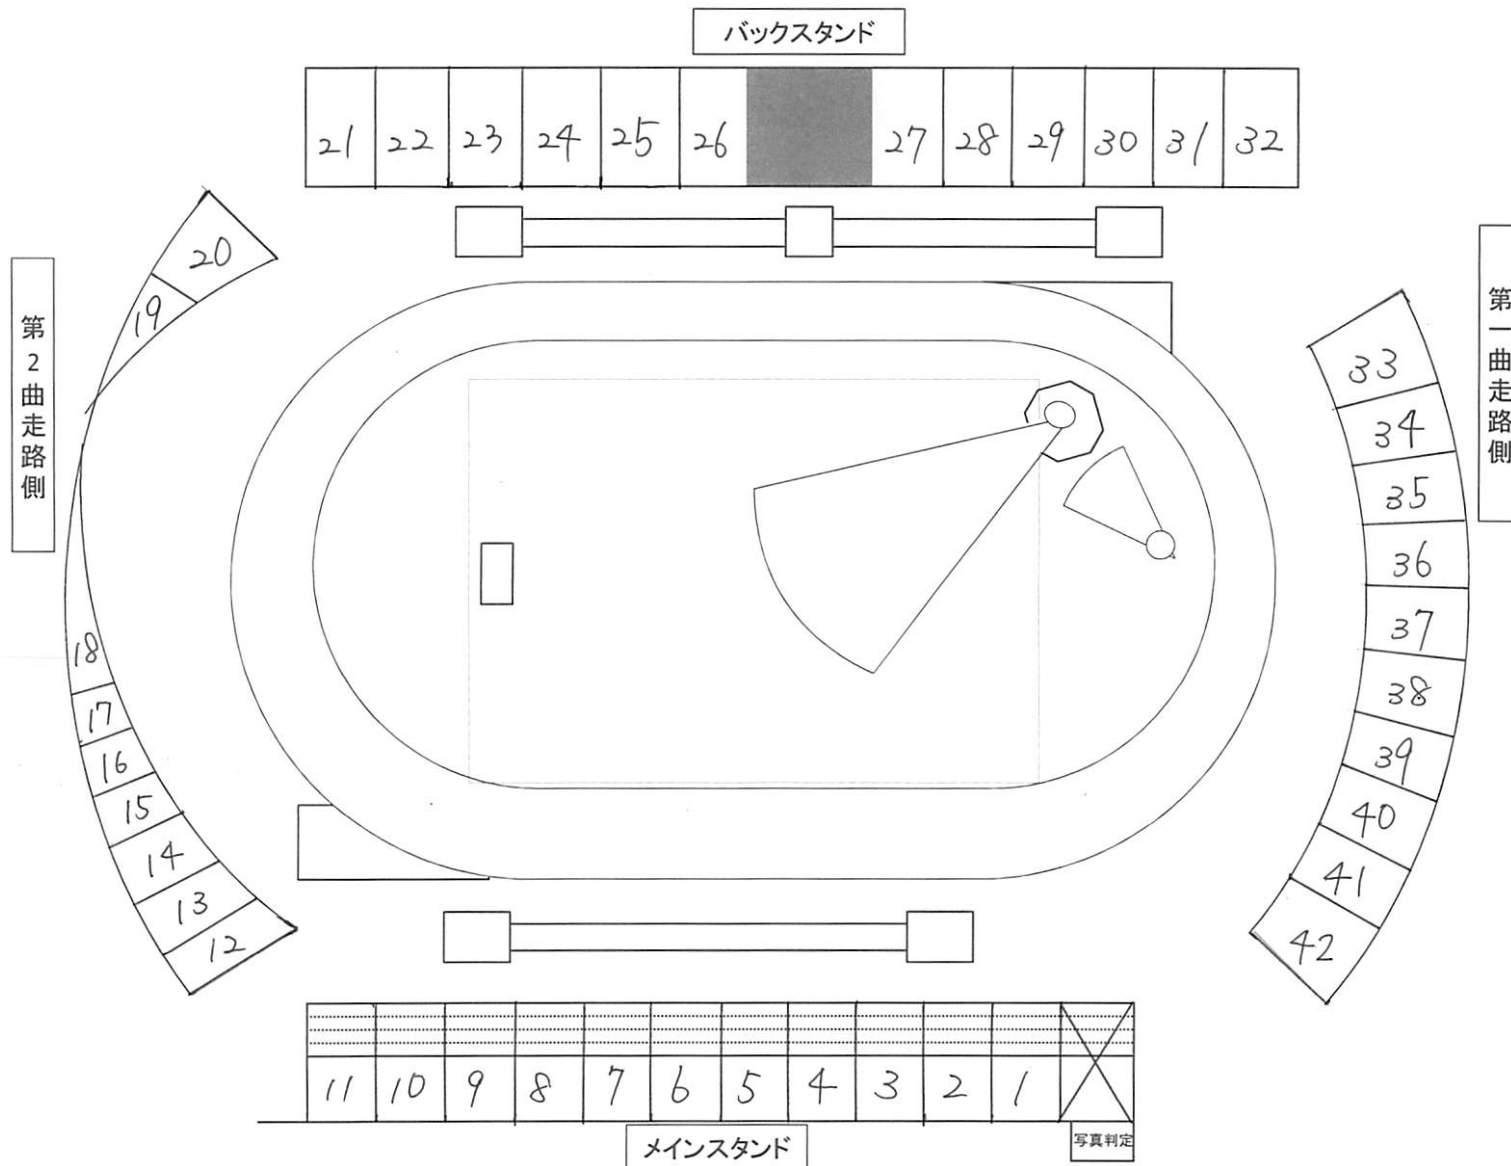

【 会場見取り図 】 2021.7.3

1	志賀
2	船岡
3	栗東西
4	草津
5	水口東
6	老上
7	甲西
8	真野
9	日吉
10	高穂
11	瀬田
12	野洲
13	能登川
14	竜王
15	中主
16	守山南
17	瀬田北
18	栗東
19	粟津
20	聖徳
21	信楽
22	堅田
23	皇子山
24	兄弟社
25	唐崎
26	彦根西
27	幸福関西
28	葉山
29	湖西
30	明富
31	打出
32	城山
33	彦根東
34	市立守山
35	土山
36	甲賀
37	彦根
38	八幡東
39	今津
40	彦根中央
41	北大路
42	朝桜
43	
44	
45	
46	
47	

競技場外エリア
 県立守山・日野・朽木・甲南・松原・石部・甲良・南郷・新堂・立命館守山
 仰木・水口・野洲北・玉川・八幡西・安曇川・甲西北・玉園・河瀬・田上
 彦根南