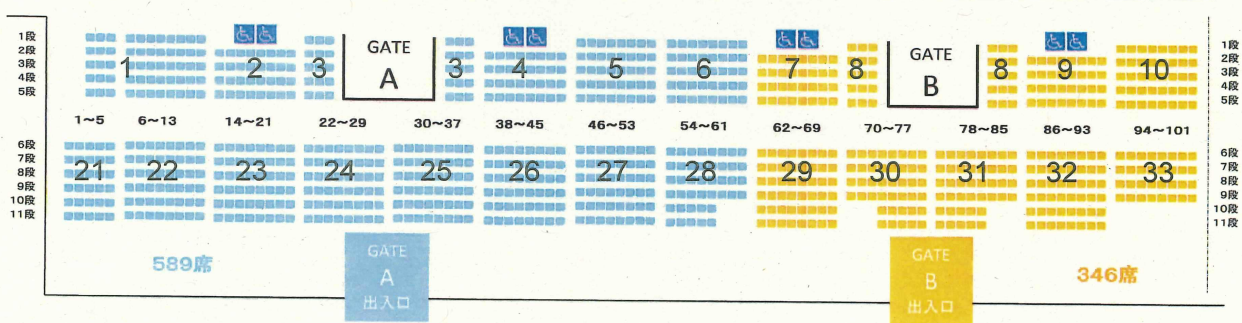

布引グリーンスタジアム

2 F

スタンド 1860席
16席

1	
2	彦根南
3	
4	志賀
5	河瀬
6	田上
7	玉川
8	
9	甲南
10	草津
11	老上
12	甲良
13	
14	玉園
15	南郷
16	八幡西
17	高穂
18	

19	
20	
21	
22	
23	朽木
24	
25	
26	瀬田
27	日吉
28	守山北
29	真野
30	信楽
31	甲西
32	城山
33	立命館守山
34	新堂
35	栗東西
36	石部

37	甲賀
38	松原
39	打出
40	野洲北
41	聖徳
42	
43	
44	
45	
46	
47	
48	彦根中央
49	船岡
50	水口
51	栗津
52	中主
53	青山
54	