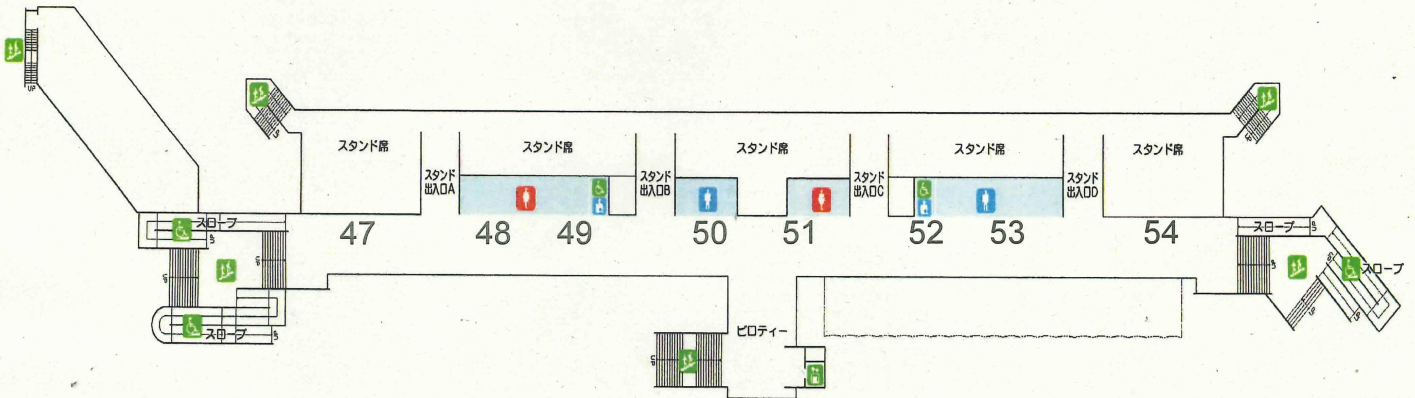

布引グリーンスタジアム

2 F

スタンド 1860席
16席

1	
2	彦根南
3	
4	志賀
5	河瀬
6	田上
7	玉川
8	
9	甲南
10	草津
11	老上
12	甲良
13	
14	玉園
15	南郷
16	八幡西
17	高穂
18	

19	
20	
21	
22	
23	朽木
24	
25	
26	瀬田
27	日吉
28	守山北
29	真野
30	信楽
31	甲西
32	城山
33	立命館守山
34	新堂
35	栗東西
36	石部

37	甲賀
38	松原
39	打出
40	野洲北
41	聖徳
42	
43	
44	
45	
46	
47	
48	彦根中央
49	船岡
50	水口
51	栗津
52	中主
53	青山
54	