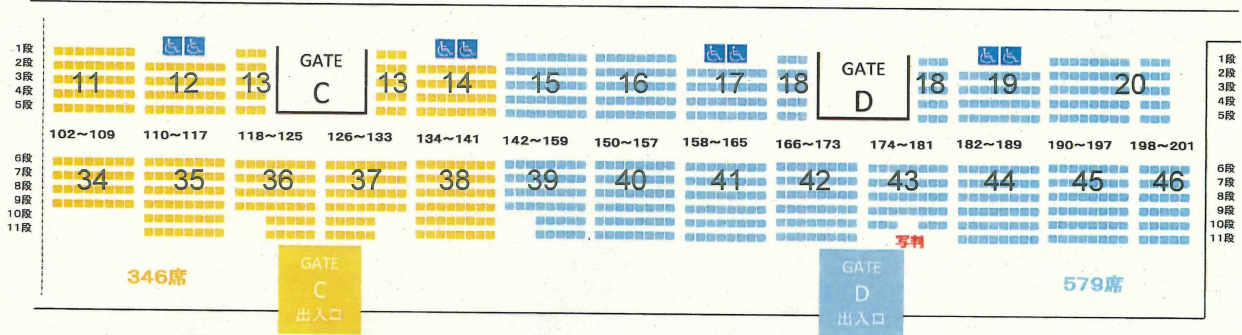

布引グリーンスタジアム

2 F

スタンド 1860席
16席

1	
2	彦根南
3	
4	志賀
5	河瀬
6	田上
7	玉川
8	
9	甲南
10	草津
11	老上
12	甲良
13	
14	玉園
15	南郷
16	八幡西
17	高穂
18	

19	
20	
21	
22	
23	朽木
24	
25	
26	瀬田
27	日吉
28	守山北
29	真野
30	信楽
31	甲西
32	城山
33	立命館守山
34	新堂
35	栗東西
36	石部

37	甲賀
38	松原
39	打出
40	野洲北
41	聖徳
42	
43	
44	
45	
46	
47	
48	彦根中央
49	船岡
50	水口
51	栗津
52	中主
53	青山
54	