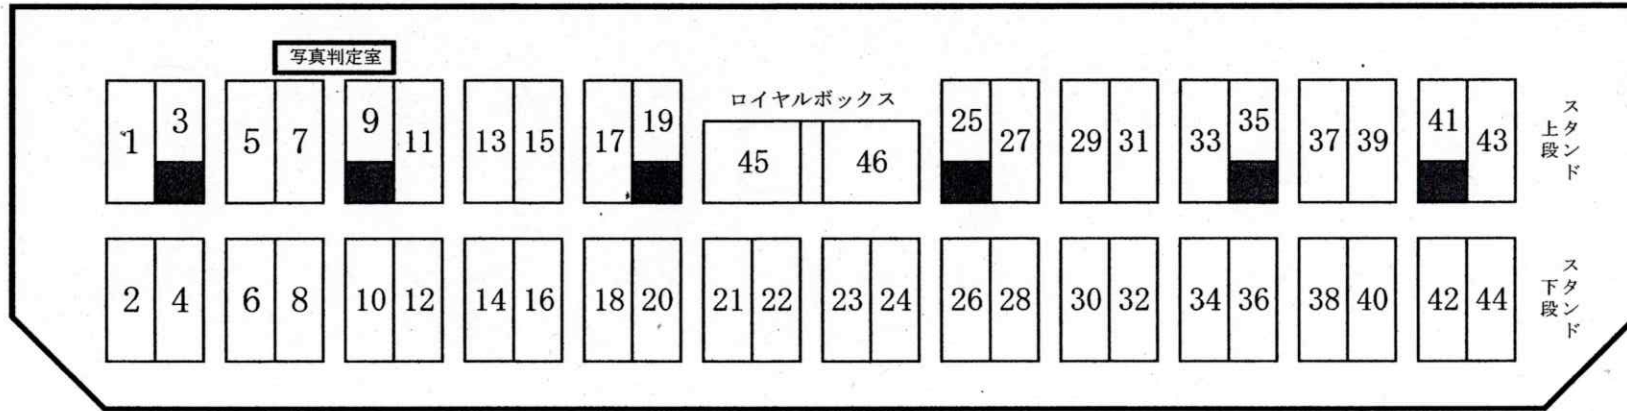

# 皇子山陸上競技メインスタンド配置図

2020.8.29

1	八幡西
2	南郷
3	
4	高穂
5	守山北
6	甲南
7	志賀
8	
9	多賀
10	長浜西
11	明富
12	県立守山
13	仰木
14	老上
15	船岡

16	
17	安曇川
18	野洲北
19	朽木
20	河瀬
21	玉川
22	北大路
23	瀬田
24	甲良
25	柏原
26	
27	草津
28	甲賀
29	光泉
30	立命館守山