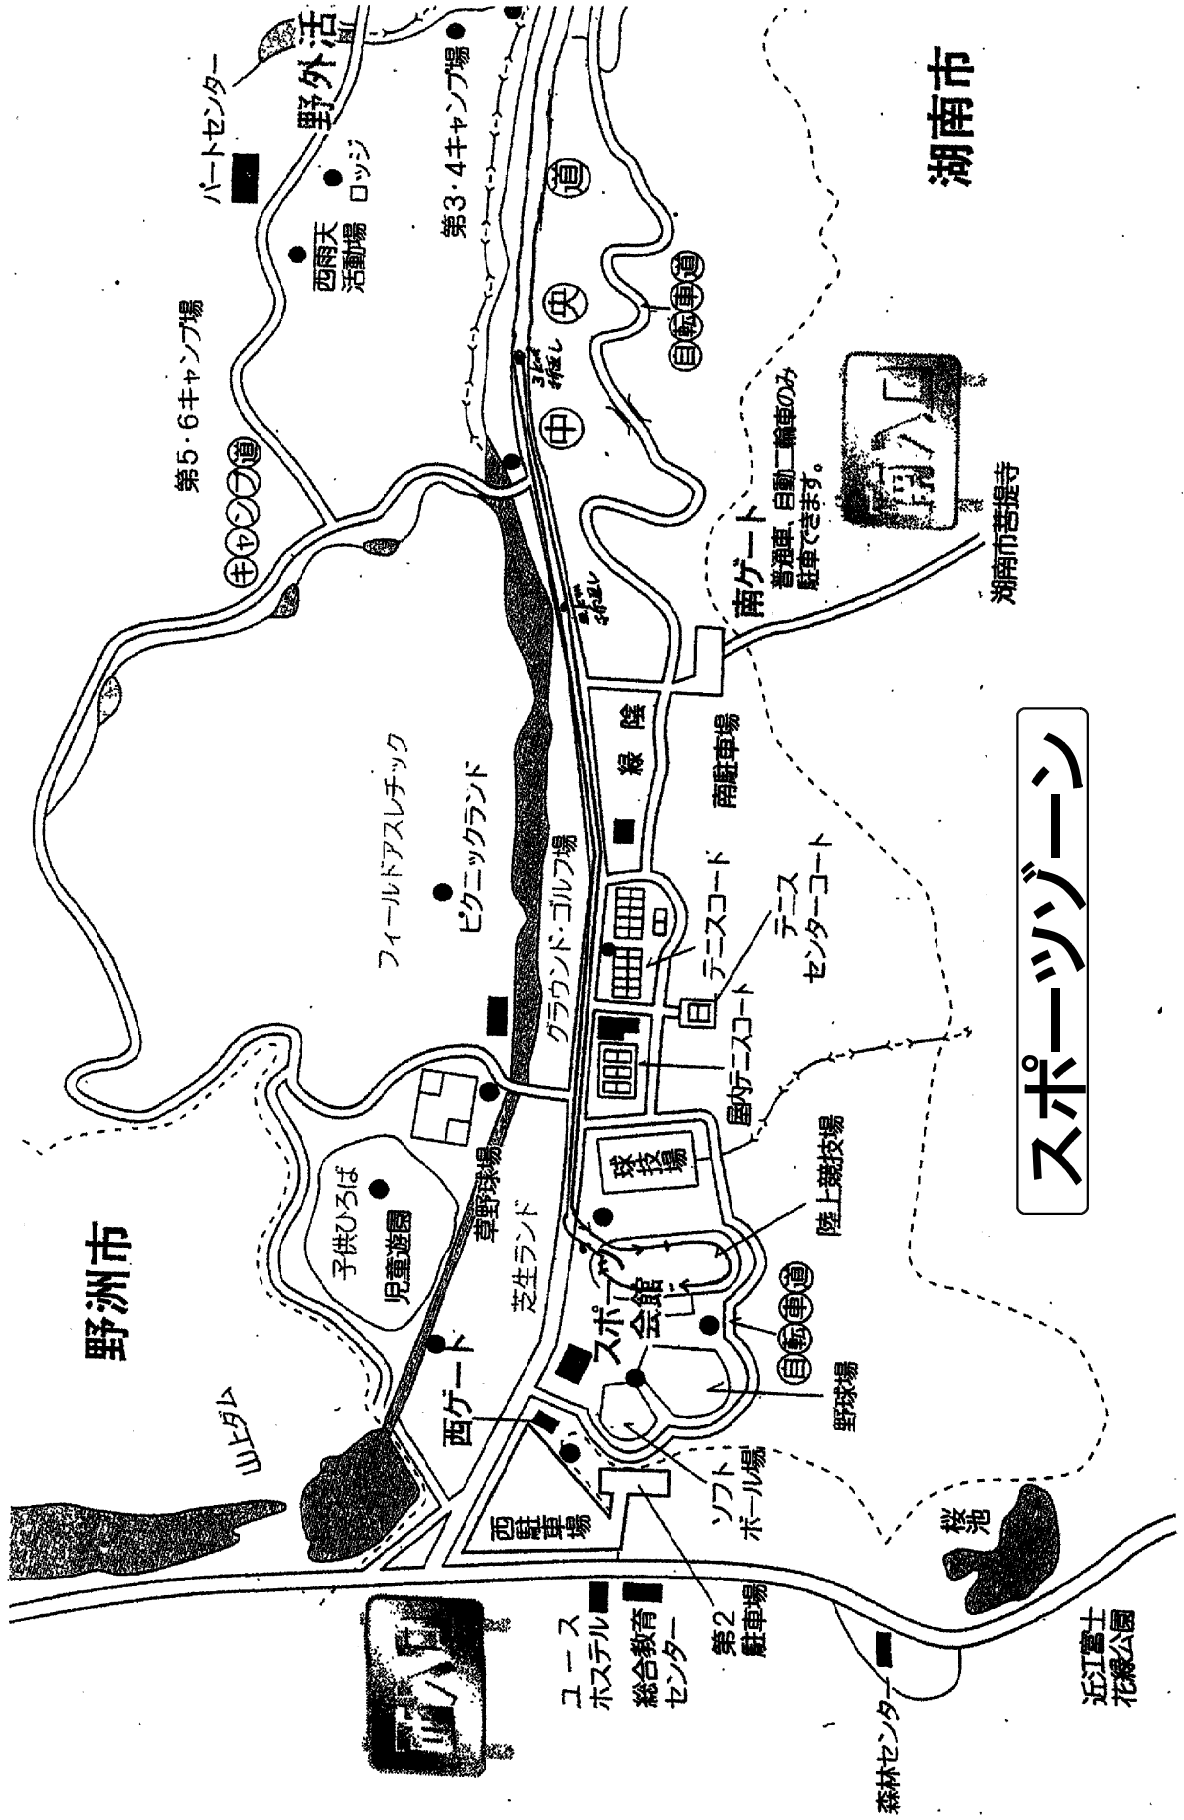

第62回近畿中学校総合体育大会 駅伝競走の部 コース略図

スポーツゾーン